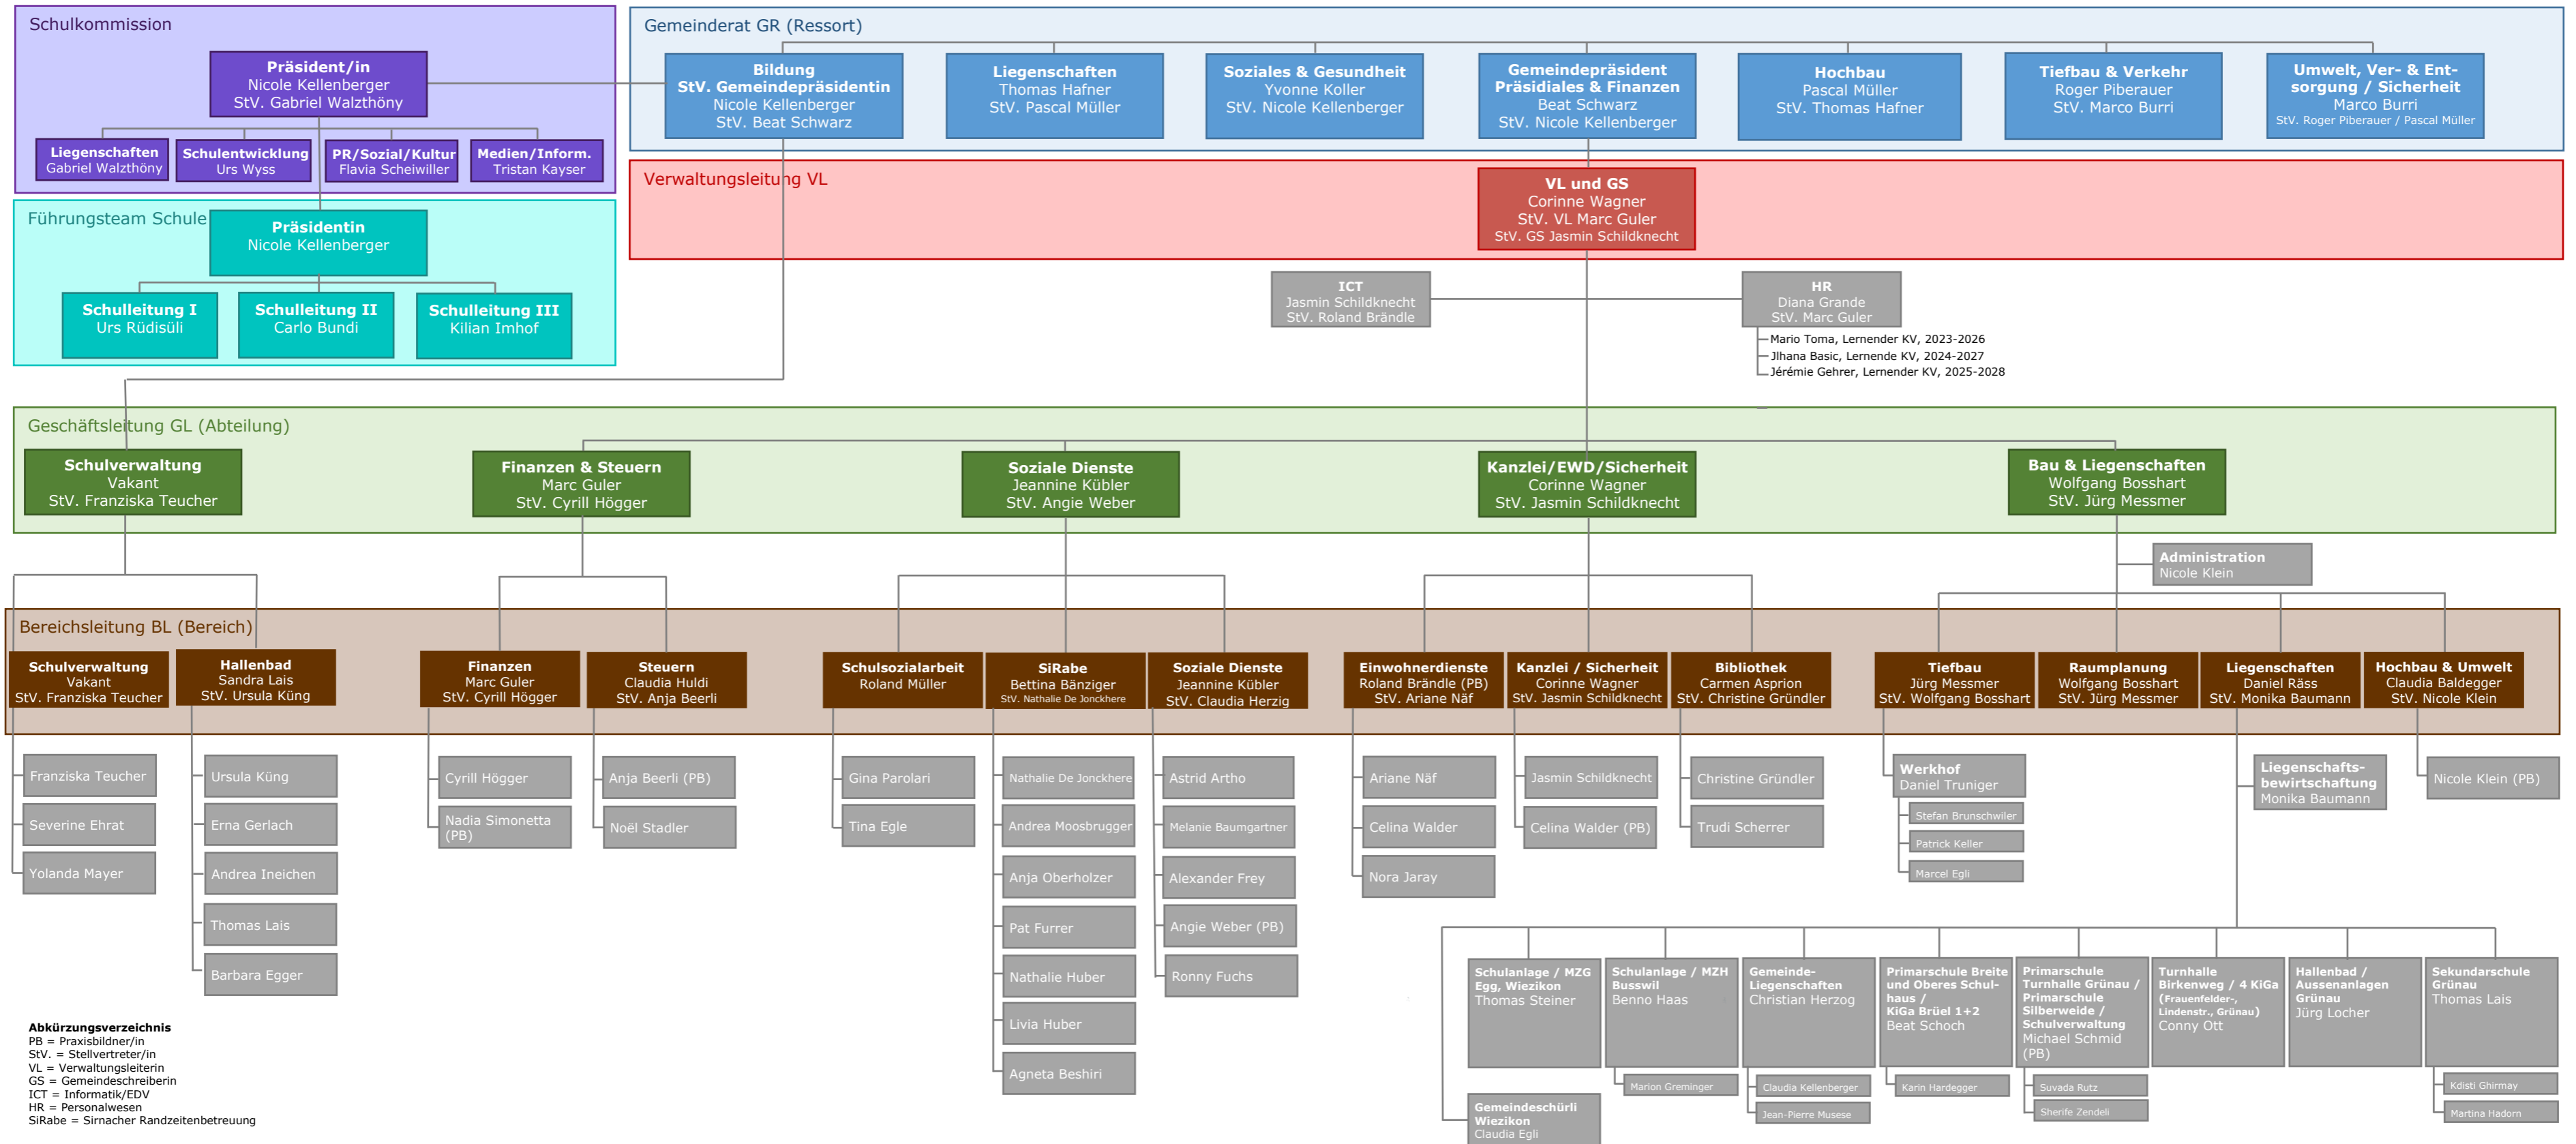

Organigramm Gemeindeverwaltung und Schule

Abkürzungsverzeichnis
 PB = Praxisbildner/in
 StV. = Stellvertreter/in
 VL = Verwaltungsleiterin
 GS = Gemeindeschreiberin
 ICT = Informatik/EDV
 HR = Personalwesen
 SiRabe = Sirnacher Randzeitenbetreuung