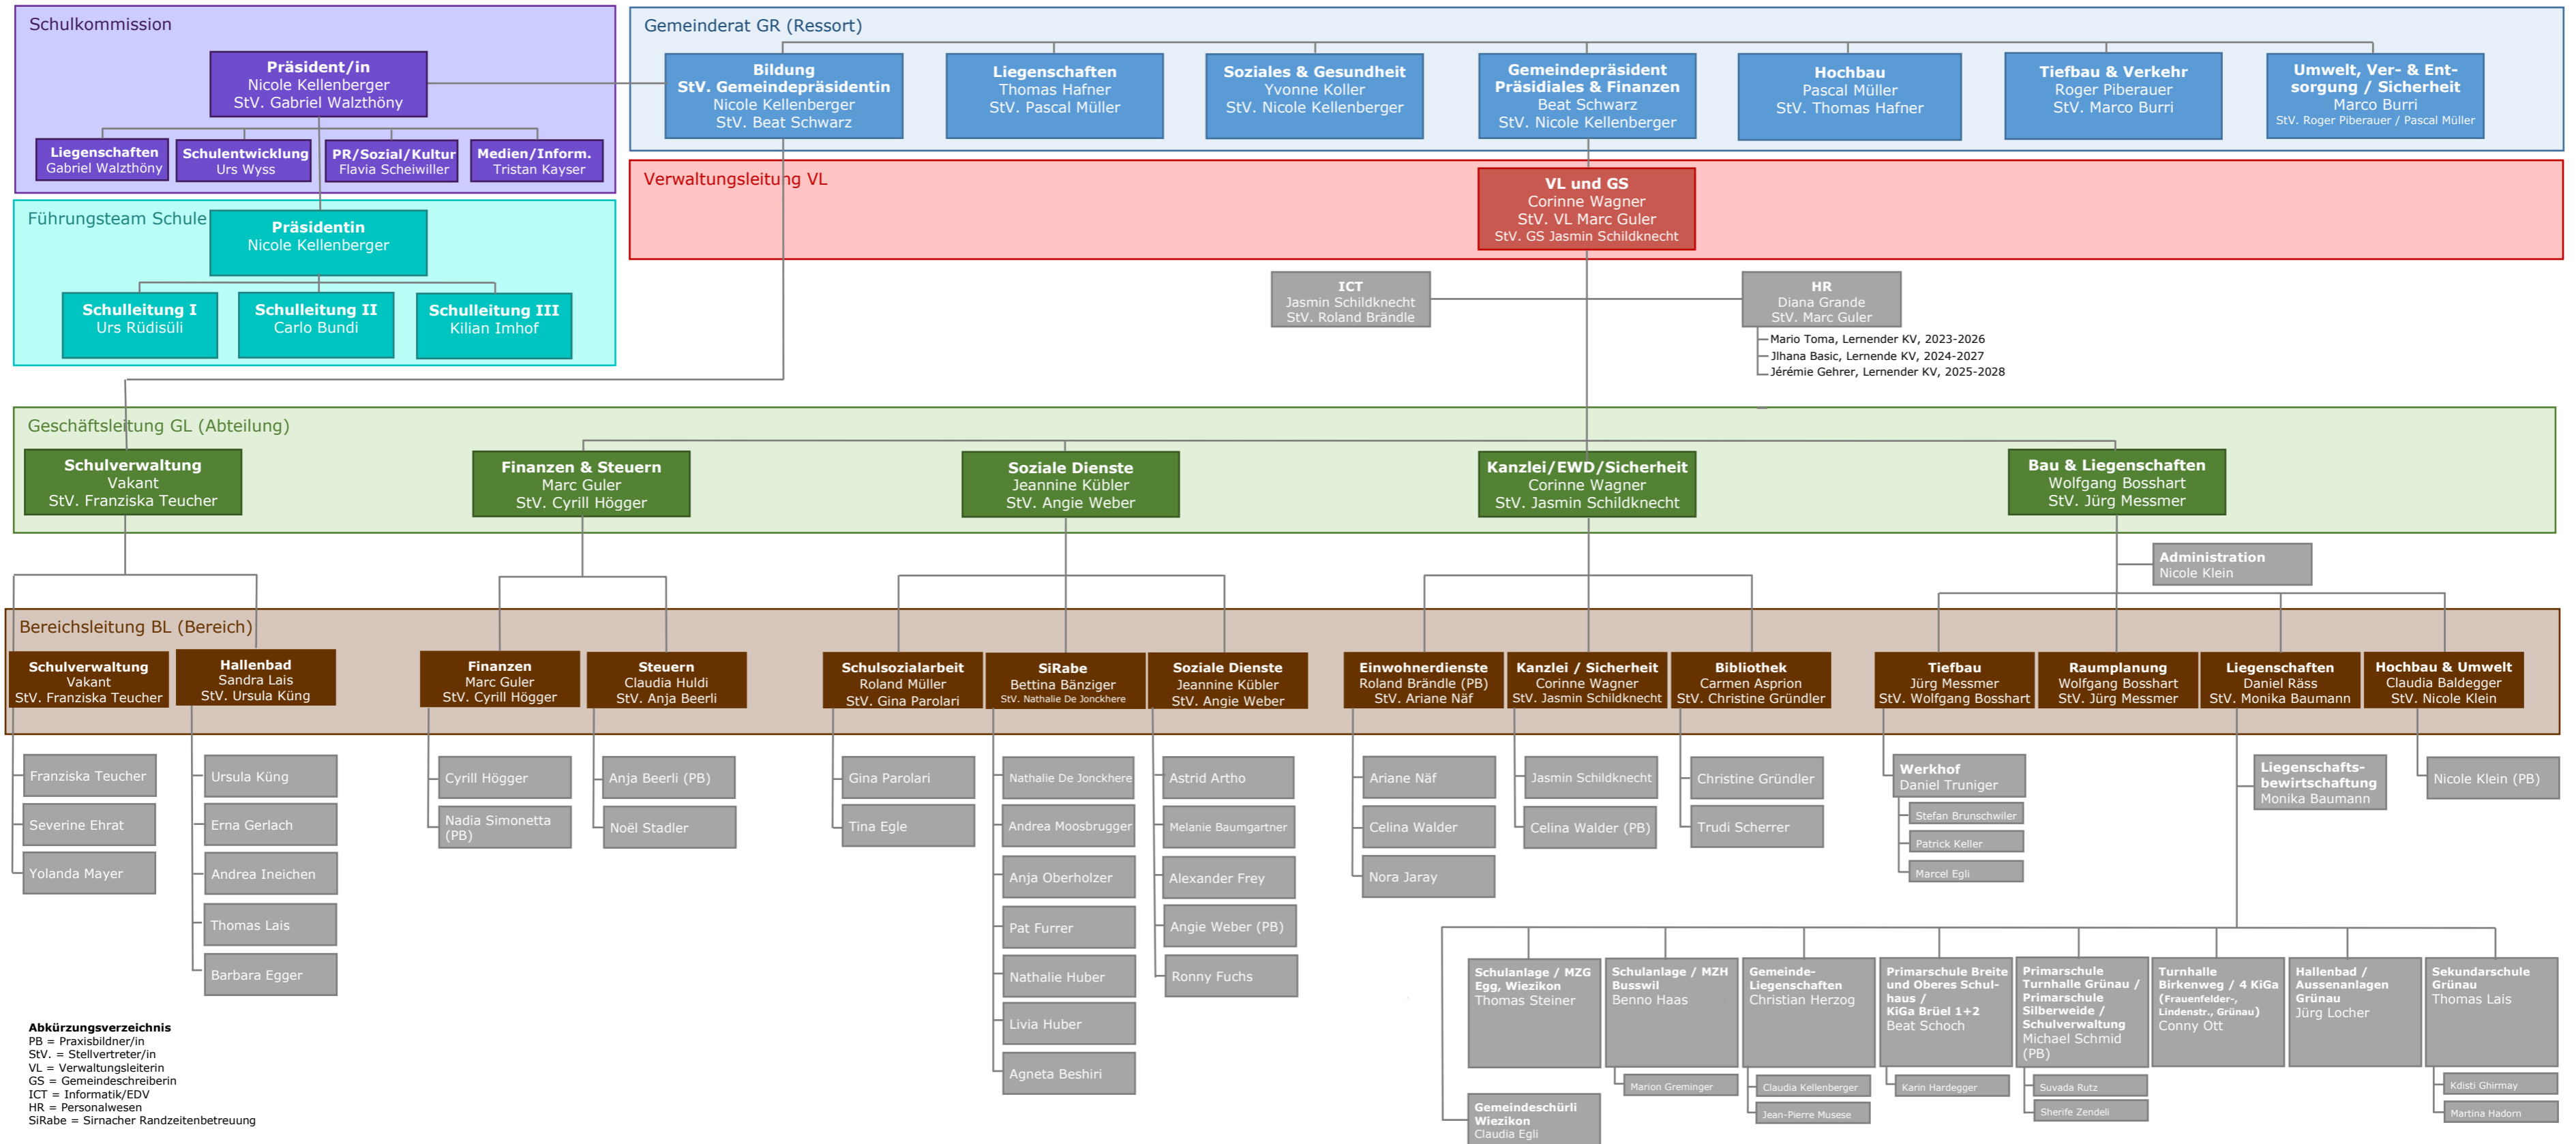

Organigramm Gemeindeverwaltung und Schule

Abkürzungsverzeichnis
 PB = Praxisbildner/in
 StV. = Stellvertreter/in
 VL = Verwaltungsleiterin
 GS = Gemeindefschreiberin
 ICT = Informatik/EDV
 HR = Personalwesen
 SiRabe = Sirnacher Randzeitenbetreuung