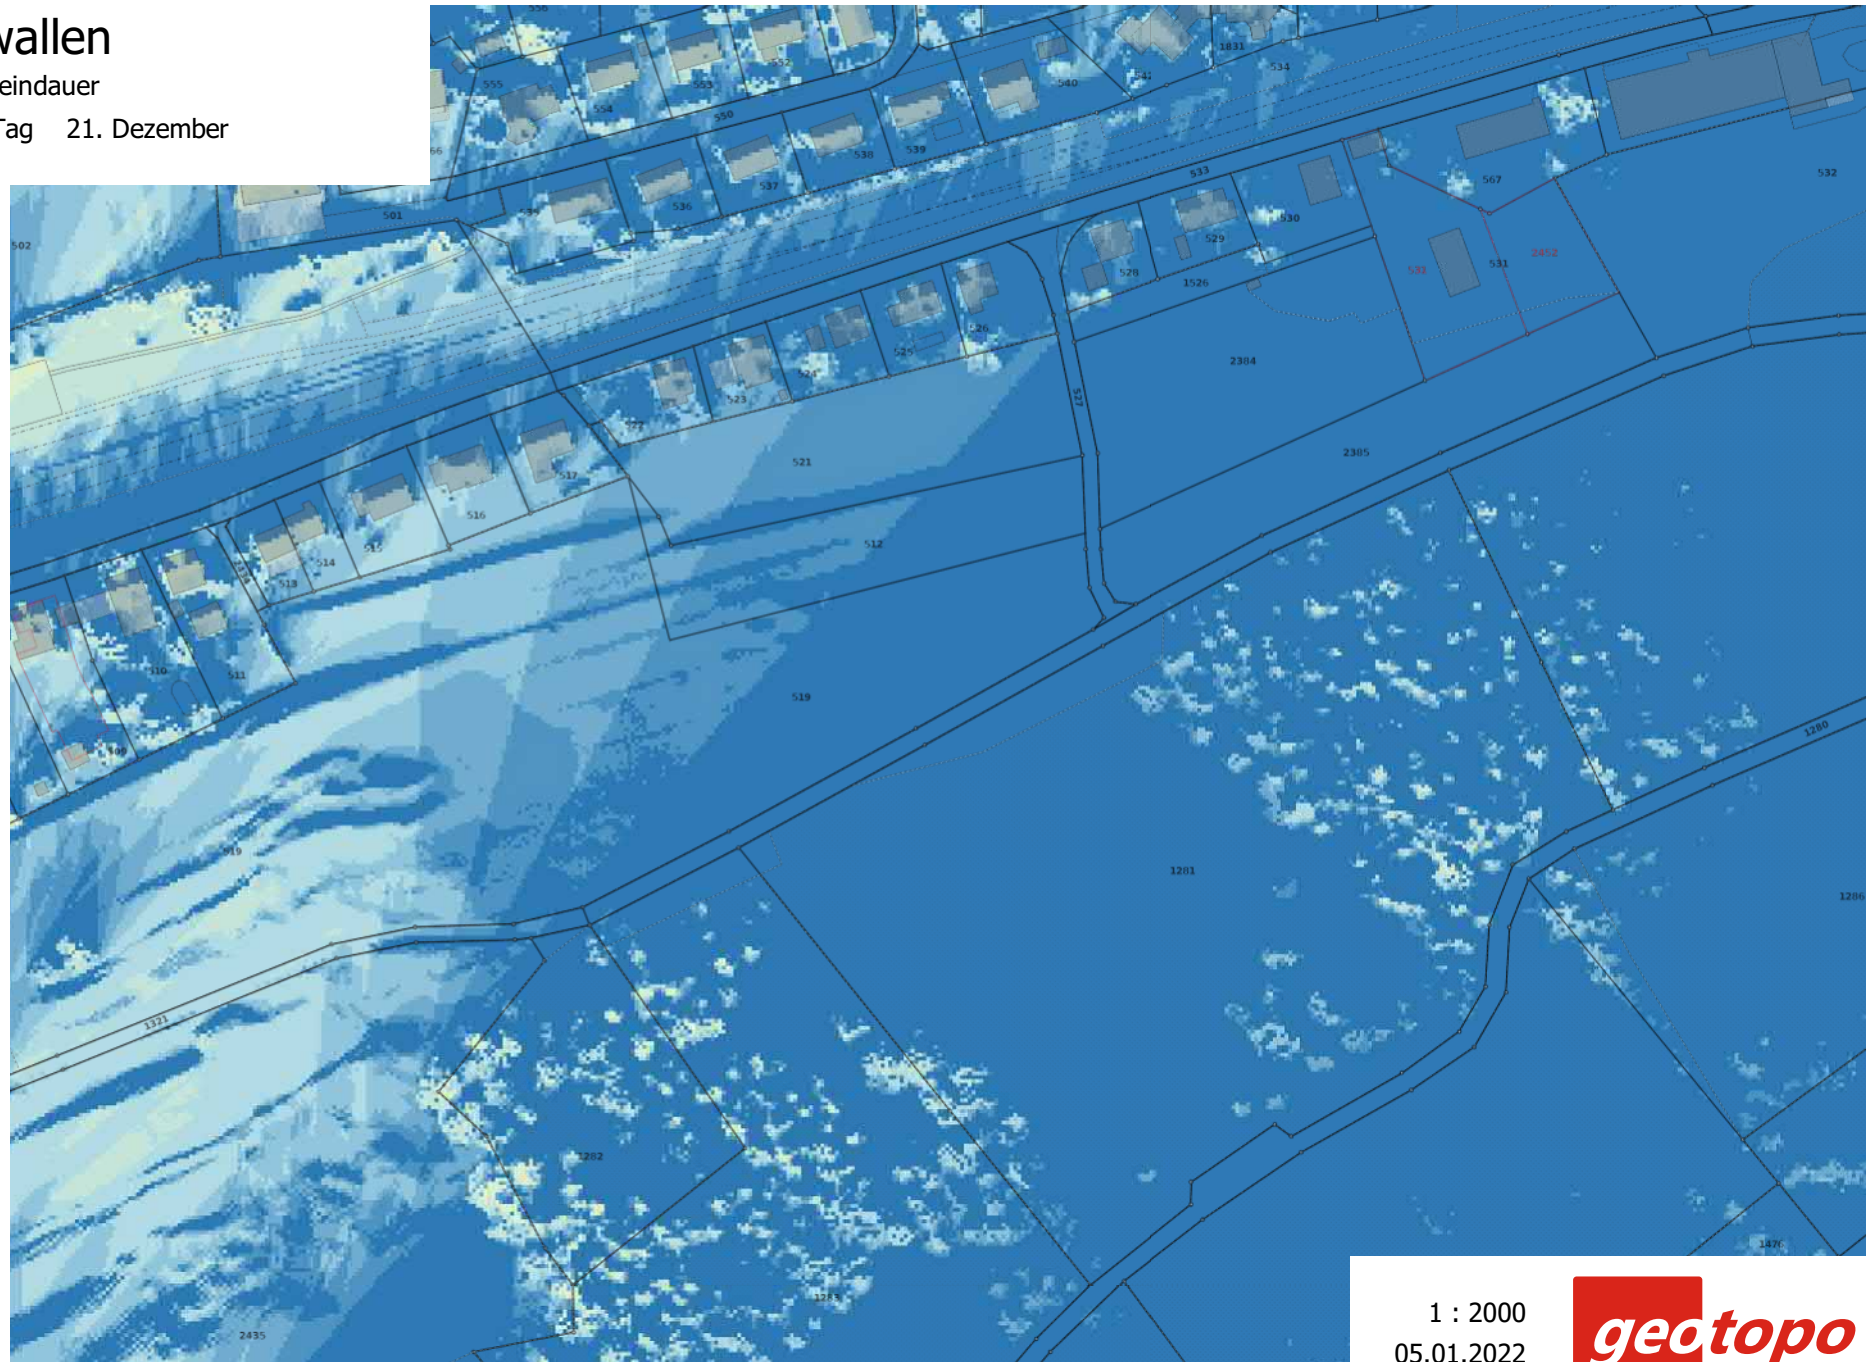

# Wurzwallen

Sonnenscheindauer

Kürzester Tag 21. Dezember

Stunden  
pro Tag

1 : 2000  
05.01.2022

# Wurzwallen

Sonnenscheindauer

Mittlerer Wintertag 8. Februar / 3. November

Stunden  
pro Tag

1 : 2000  
05.01.2022

# Wurzwallen

Sonnenscheindauer

Mittlerer Sommertag 1. Mai / 12. August

Stunden  
pro Tag

1 : 2000  
05.01.2022