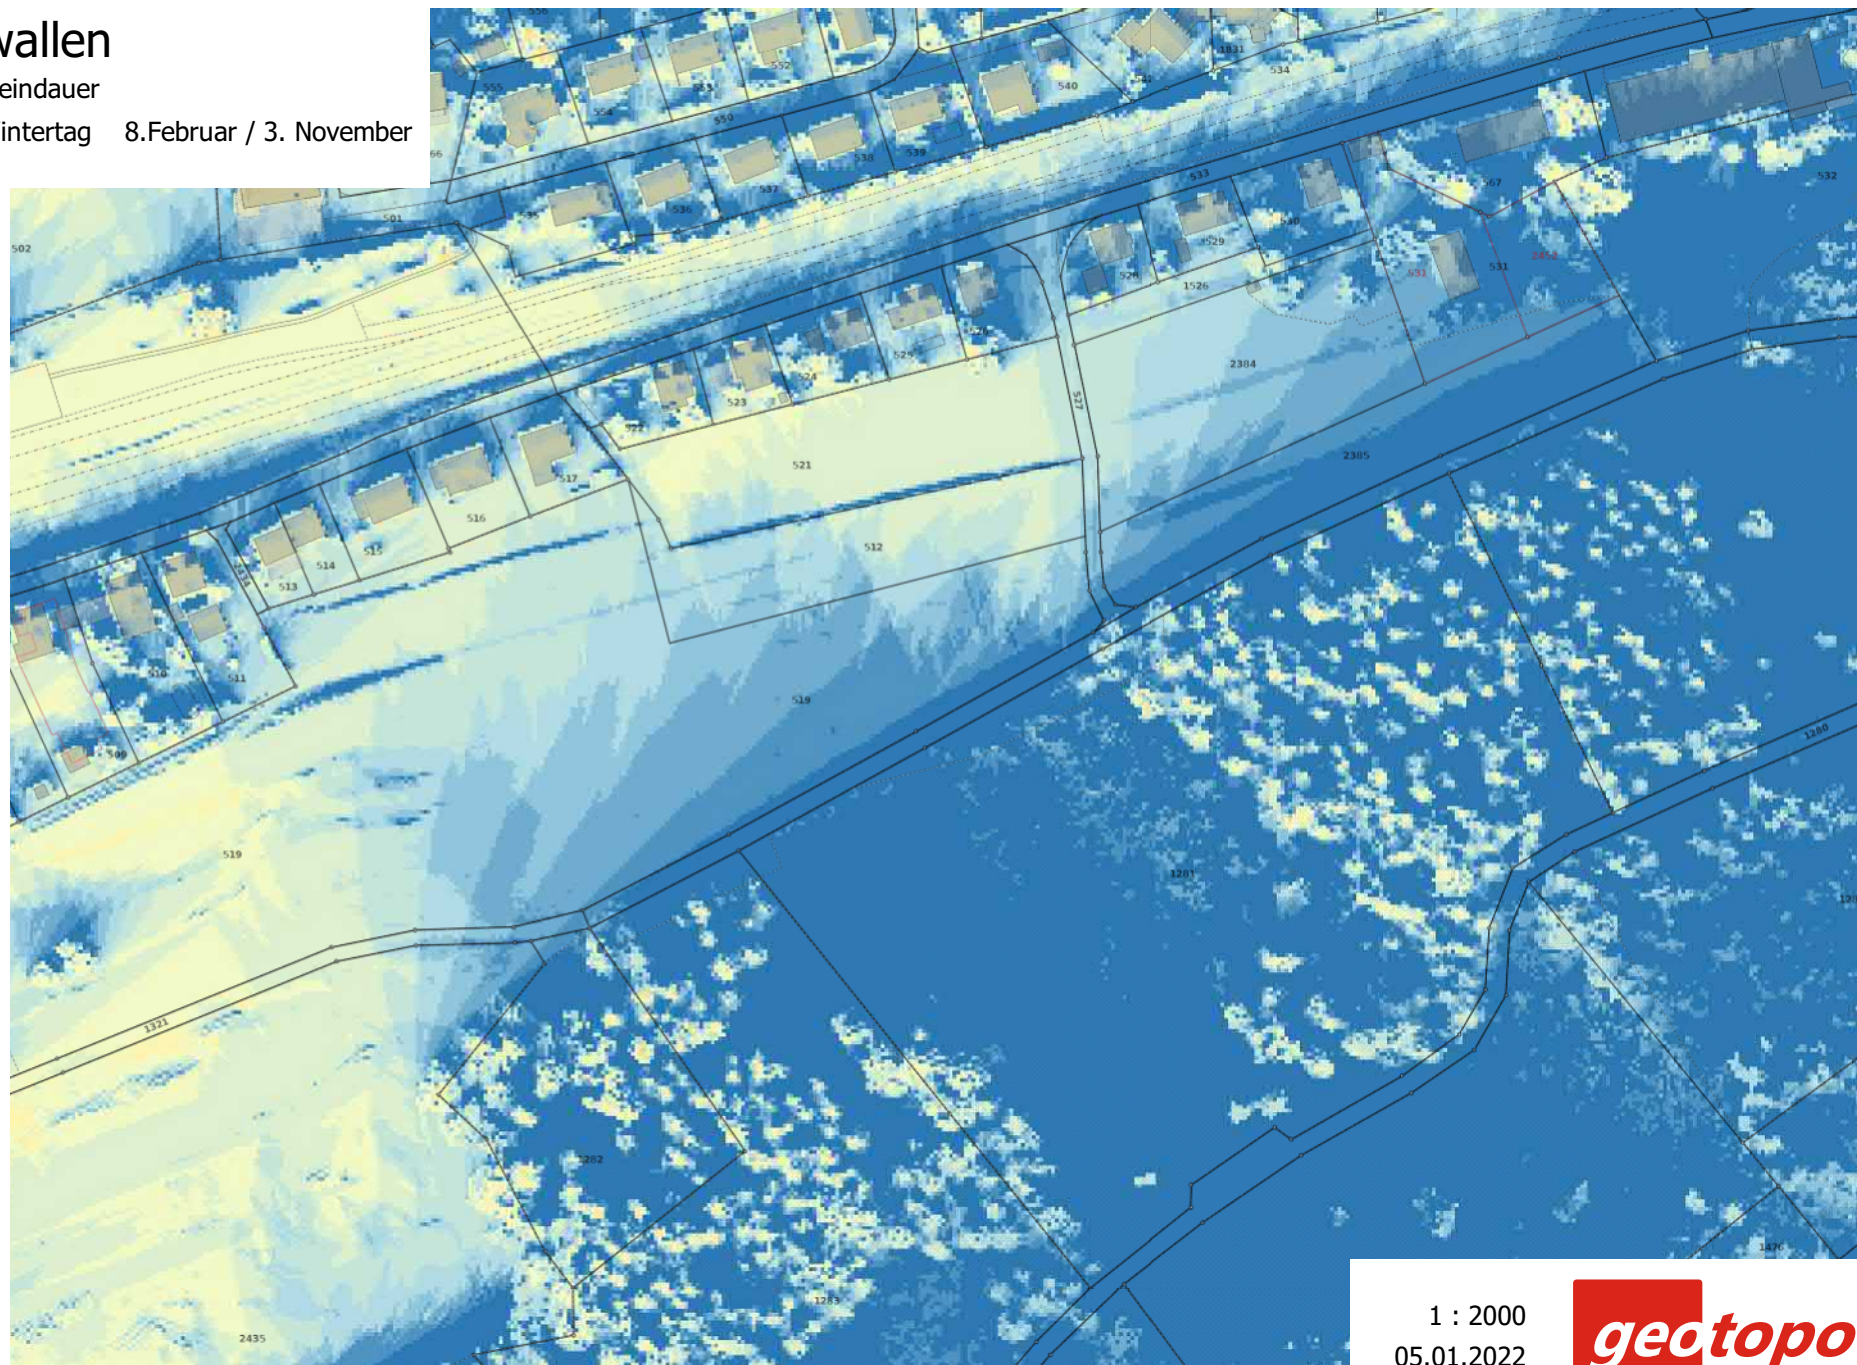

# Wurzwallen

Sonnenscheindauer

Kürzester Tag 21. Dezember

Stunden  
pro Tag

1 : 2000  
05.01.2022

# Wurzwallen

Sonnenscheindauer

Mittlerer Wintertag 8. Februar / 3. November

Stunden  
pro Tag

1 : 2000  
05.01.2022

# Wurzwallen

Sonnenscheindauer

Mittlerer Sommertag 1. Mai / 12. August

Stunden  
pro Tag

1 : 2000  
05.01.2022