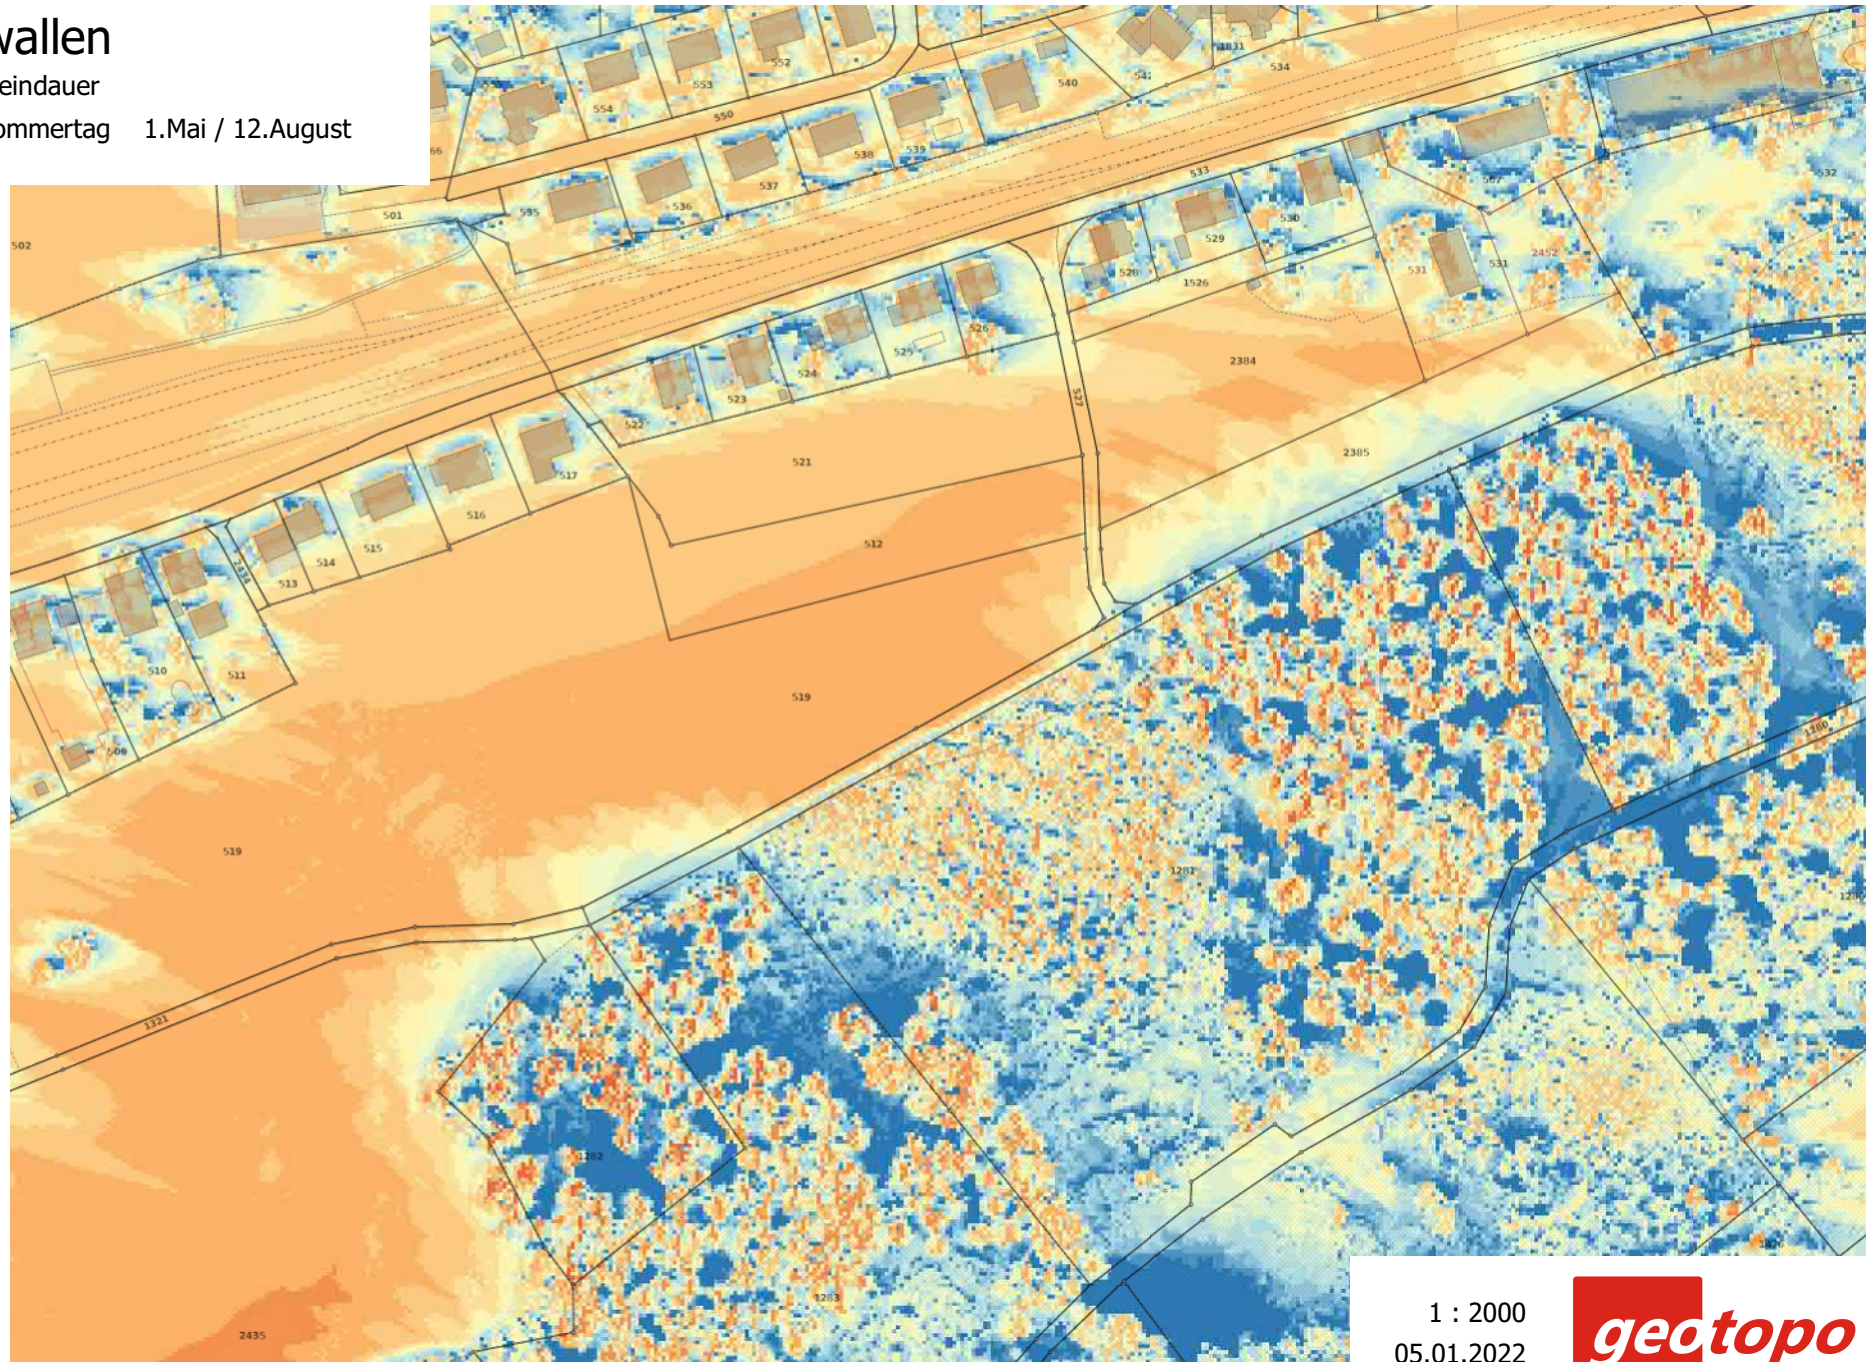

# Wurzwallen

Sonnenscheindauer

Kürzester Tag 21. Dezember

Stunden  
pro Tag

1 : 2000  
05.01.2022

# Wurzwallen

Sonnenscheindauer

Mittlerer Wintertag 8. Februar / 3. November

Stunden  
pro Tag

1 : 2000  
05.01.2022

# Wurzwallen

Sonnenscheindauer

Mittlerer Sommertag 1. Mai / 12. August

Stunden  
pro Tag

1 : 2000  
05.01.2022